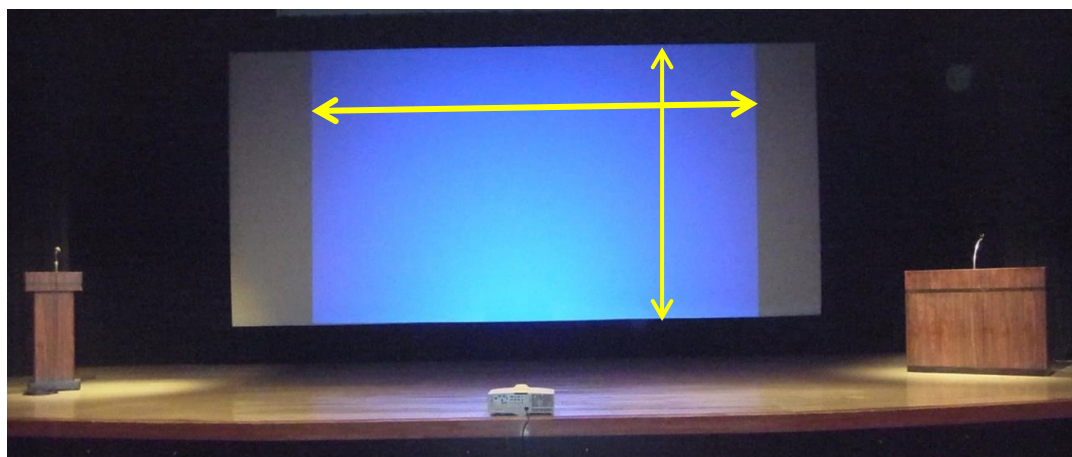

# ホール舞台備品基本仕様例

C) プロジェクター(パワーポイント等)を使った講演に最適なレイアウトです

○下手側

○上手側

○センター

\* 投映サイズ・16・9 縦 約3.5m横 約6.3m  
4・3 縦 約3.5m横 約4.6m