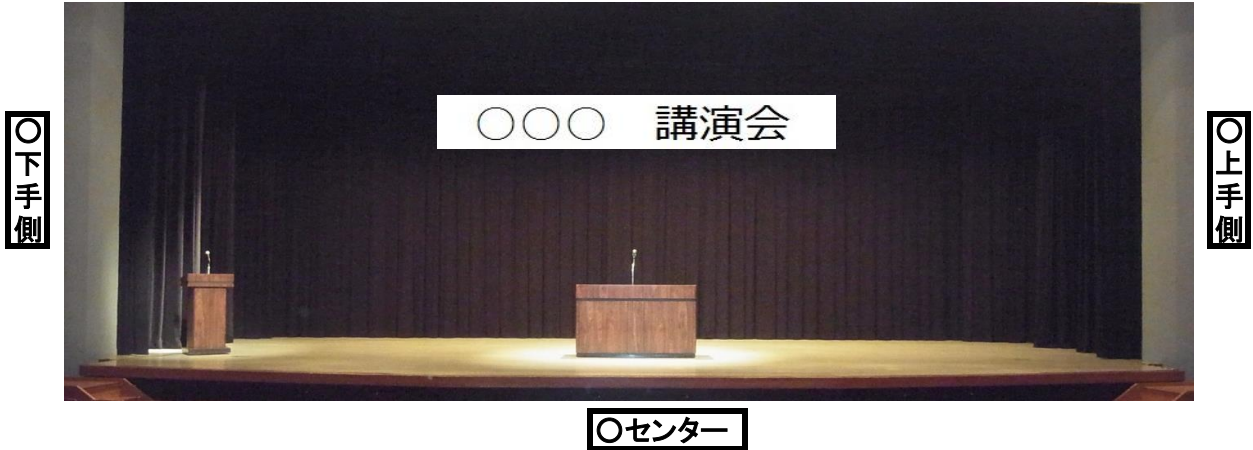

# ホール舞台備品基本仕様例

A) 講演に最適なレイアウトです

参考

	AM	PM	夜間
<b>○下手側</b>			
提案台(司会台)	1,210円	1,210円	1,210円
拡声装置(有線マイク1本付)	3,630円	3,630円	3,630円
<b>○センター</b>			
議長台(演台)	1,210円	1,210円	1,210円
ハンドワイヤレス(ピンマイクも可)	1,760円	1,760円	1,760円
<b>○照明(固定)</b>			
司会台・議長台・全体 相当	5,280円	5,280円	5,280円
合計(税込)	13,090円	13,090円	13,090円

○マイクスタンド付(長、短有り)

○バックは大黒幕

○吊り看板  
看板枠(80cm×6m)のみ  
(看板自体は御用意下さい)

\* 上記備品は無料です。  
その他備品は別途御確認下さい。

B) 組合大会、株主総会等に最適なレイアウトです

参考

	AM	PM	夜間
<b>○下手側</b>			
提案台(司会台)	1,210円	1,210円	1,210円
拡声装置(有線マイク1本付)	3,630円	3,630円	3,630円
机2台イス6脚(有料で追加可能)	550円	550円	550円
ハンドワイヤレス2本 (有線に変更可能)	3,520円	3,520円	3,520円
<b>○センター</b>			
議長台(演台)*花台は無料	1,210円	1,210円	1,210円
ハンドワイヤレス(ピンマイクも可)	1,760円	1,760円	1,760円
<b>○上手側</b>			
机2台イス6脚(有料で追加可能)	550円	550円	550円
ハンドワイヤレス2本 (有線に変更可能)	3,520円	3,520円	3,520円
<b>○照明(固定)</b>			
司会台・議長台・全体 相当	5,280円	5,280円	5,280円
合計(税込)	21,230円	21,230円	21,230円

# ホール舞台備品基本仕様例

C) プロジェクター(パワーポイント等)を使った講演に最適なレイアウトです

○下手側

○上手側

○センター

\* 投映サイズ・16・9 縦 約3.5m横 約6.3m  
4・3 縦 約3.5m横 約4.6m

# ホール舞台備品基本仕様例

D) パネルディスカッションに最適なレイアウトです

○センター

\* 投映サイズ・16・9 縦 約3.5m横 約6.3m  
4・3 縦 約3.5m横 約4.6m