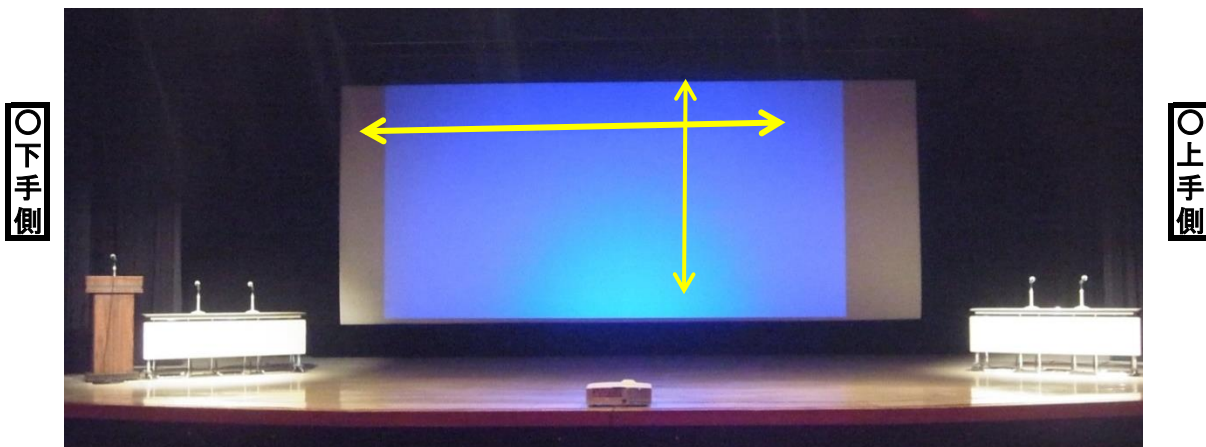

# ホール舞台備品基本仕様例

D) パネルディスカッションに最適なレイアウトです

○センター

\* 投映サイズ・16・9 縦 約3.5m横 約6.3m  
4・3 縦 約3.5m横 約4.6m